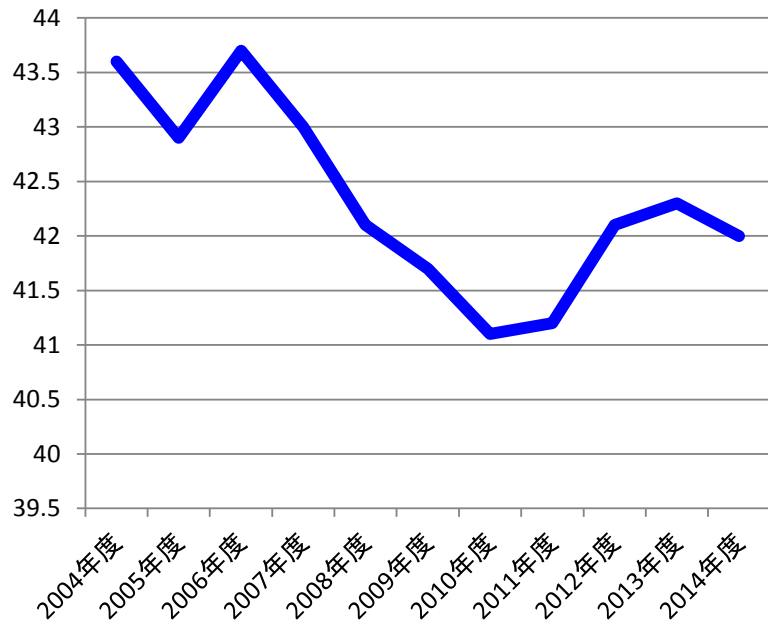

世帯主年齢(歳)

世帯人数(人)

親子世帯(%)

建て替え率(%)

住宅延べ床面積(m²)

自己資金 贈与額 借入金の年収倍率