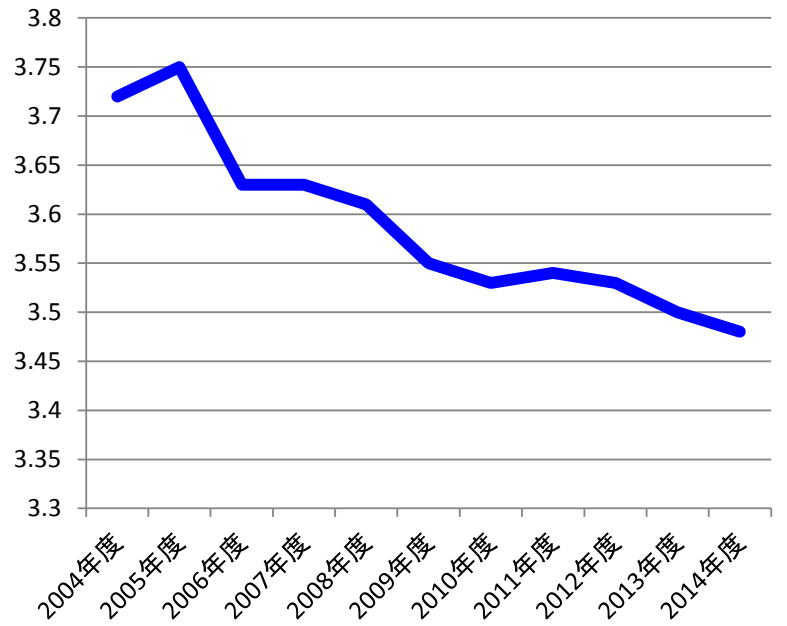

世帯主年齢(歳)

世帯人数(人)

親子世帯(%)

建て替え率(%)

住宅延べ床面積(m²)

自己資金 贈与額 借入金の年収倍率