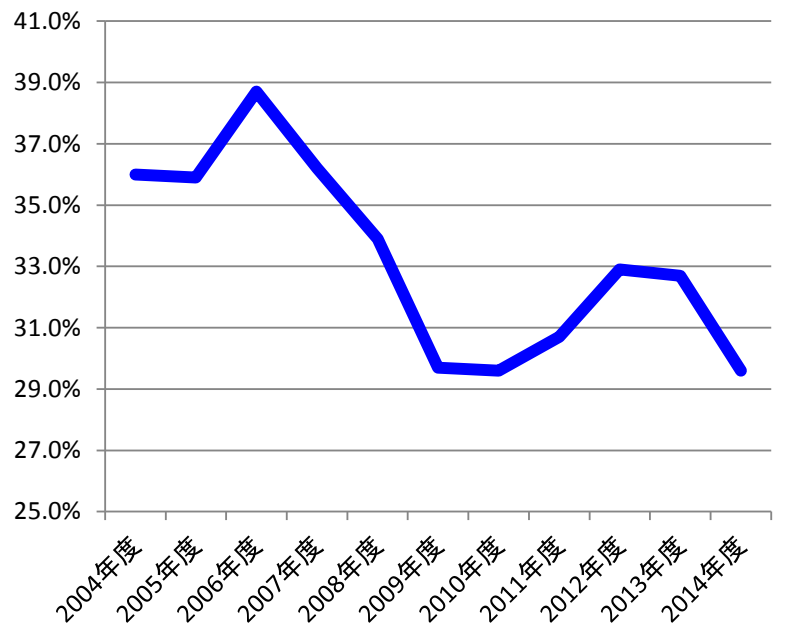

世帯主年齢(歳)

世帯人数(人)

親子世帯(%)

建て替え率(%)

住宅延べ床面積(m²)

自己資金 贈与額 借入金の年収倍率