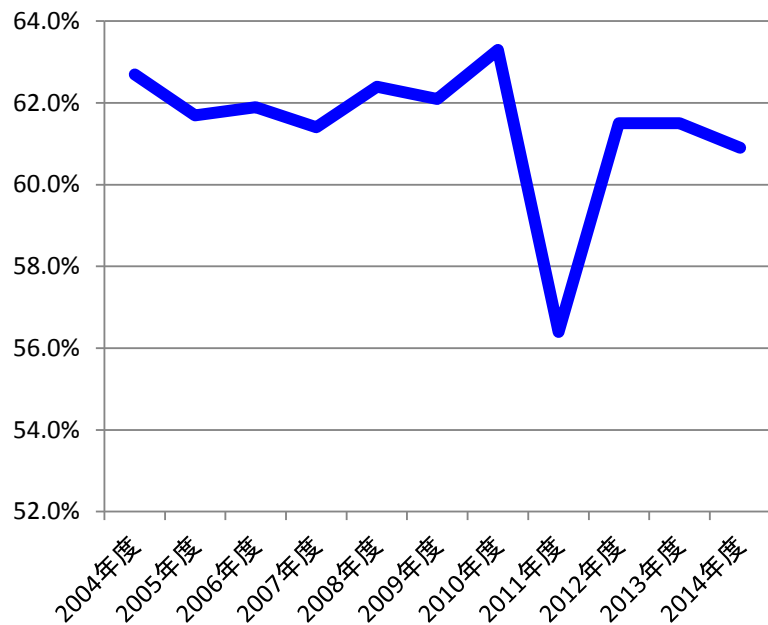

世帯主年齢(歳)

世帯人数(人)

親子世帯(%)

建て替え率(%)

住宅延べ床面積(m²)

自己資金 贈与額 借入金の年収倍率