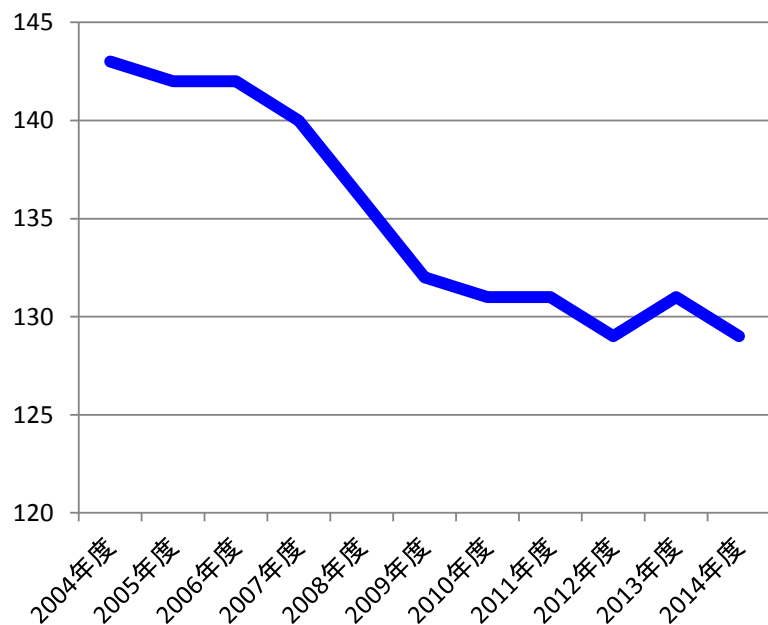

世帯主年齢(歳)

世帯人数(人)

親子世帯(%)

建て替え率(%)

住宅延べ床面積(m²)

自己資金 贈与額 借入金の年収倍率